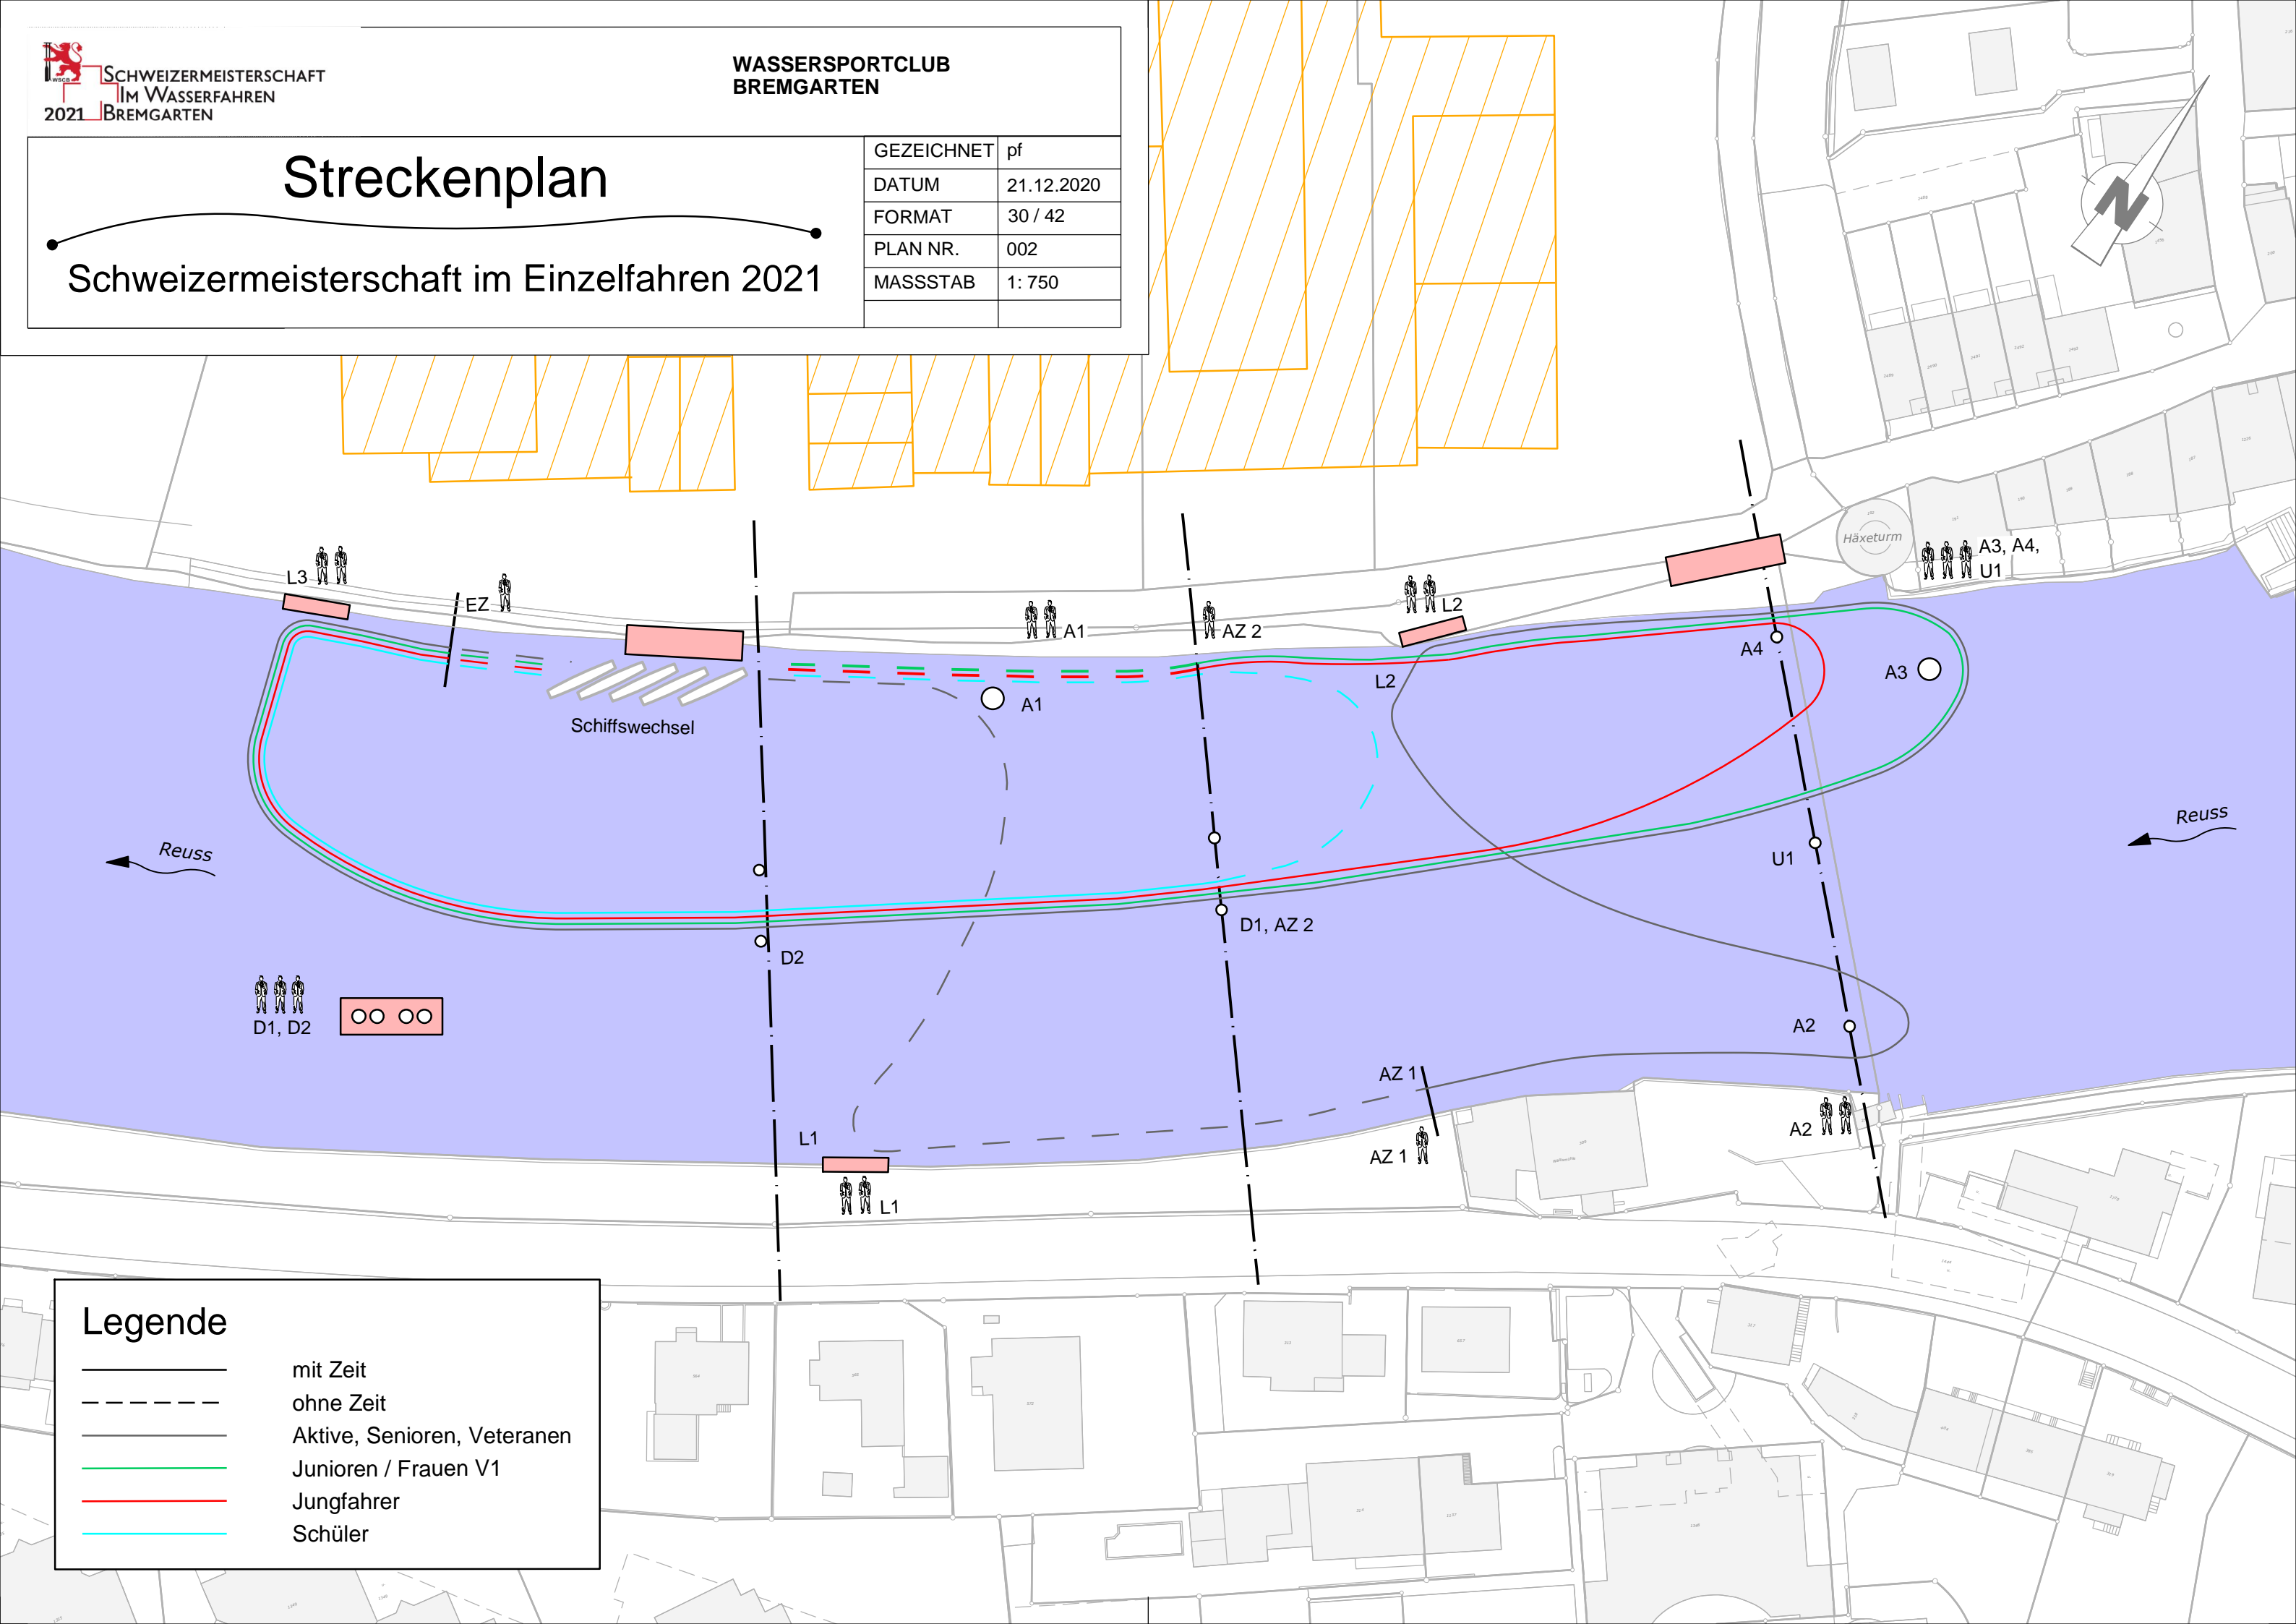

# Streckenplan

Schweizermeisterschaft im Einzelfahren 2021

GEZEICHNET	pf
DATUM	21.12.2020
FORMAT	30 / 42
PLAN NR.	002
MASSTAB	1: 750

## Legende

-  mit Zeit
-  ohne Zeit
-  Aktive, Senioren, Veteranen
-  Junioren / Frauen V1
-  Jungfahrer
-  Schüler